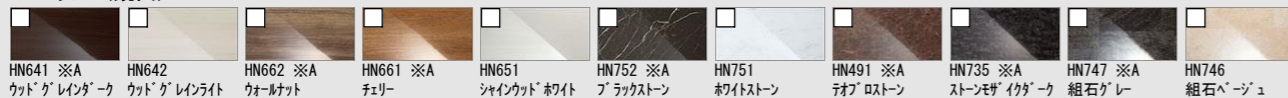

豊富なアイテムで、さまざまなニーズにお応えして  
 “快適を生み出す”オールラウンドバスルーム。

CG合成によるイメージ画像です。

LIXIL

■ 壁パネルカラー 全面張り

※A：照明限定パネルです。この壁柄を選択の場合、照明によってはバスルーム内の照度が足りなくなります。

Lパネル（鏡面）

Lパネル（HT）

■ 浴槽カラー FRP